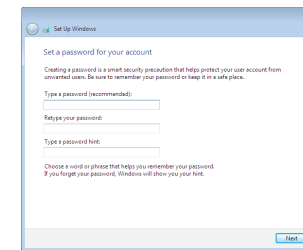

4 Finish Windows setup

Tuntaskan penataan Windows | Windows kurulumunu tamamlama
Hoàn tất cài đặt Windows | إنهاء إعداد Windows

Set up password for Windows

Atur kata sandi untuk Windows
Windows için parola belirleyin
Thiết lập mật khẩu cho Windows
إعداد كلمة المرور لنظام Windows