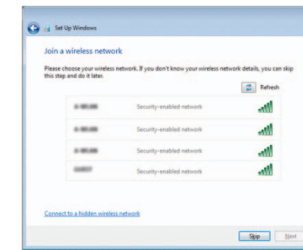

Connect to your network

Sambungkan ke jaringan Anda
Ağınıza bağlanın
Kết nối vào mạng của bạn
التوصيل بالشبكة

1. **NOTE:** If you are connecting to a secured wireless network, enter the password for the wireless network access when prompted.
   - **CATATAN:** Jika Anda menghubungkan ke jaringan nirkabel aman, masukkan kata sandi untuk akses jaringan nirkabel tersebut saat diminta.
   - **NOT:** Güvenli bir kablosuz ağa bağlanıyorsanız, sorulduğunda kablosuz ağ erişimi parolasını girin.
   - **GHI CHÚ:** Nếu bạn đang kết nối với một mạng không dây bảo mật, hãy nhập mật khẩu để truy cập mạng không dây khi được nhắc.
2. **ملاحظة:** في حالة اتصالك بشبكة لاسلكية مؤمنة، أدخل كلمة المرور لوصول الشبكة اللاسلكية عند مطالبتك.