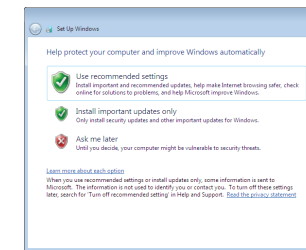

#### Set up password for Windows

Atur kata sandi untuk Windows  
Windows için parola belirleyin  
Thiết lập mật khẩu cho Windows  
إعداد كلمة المرور لنظام Windows

#### Connect to your network

Sambungkan ke jaringan Anda  
Ağınıza bağlanın  
Kết nối vào mạng của bạn  
التوصيل بالشبكة

- NOTE:** If you are connecting to a secured wireless network, enter the password for the wireless network access when prompted.
  - CATATAN:** Jika Anda menghubungkan ke jaringan nirkabel aman, masukkan kata sandi untuk akses jaringan nirkabel tersebut saat diminta.
  - NOT:** Güvenli bir kablosuz ağa bağlanıyorsanız, sorulduğunda kablosuz ağ erişimi parolasını girin.
  - GHI CHÚ:** Nếu bạn đang kết nối với một mạng không dây bảo mật, hãy nhập mật khẩu để truy cập mạng không dây khi được nhắc.
- ملاحظة:** في حالة اتصالك بشبكة لاسلكية مؤمنة، أدخل كلمة المرور لوصول الشبكة اللاسلكية عند مطالبتك.