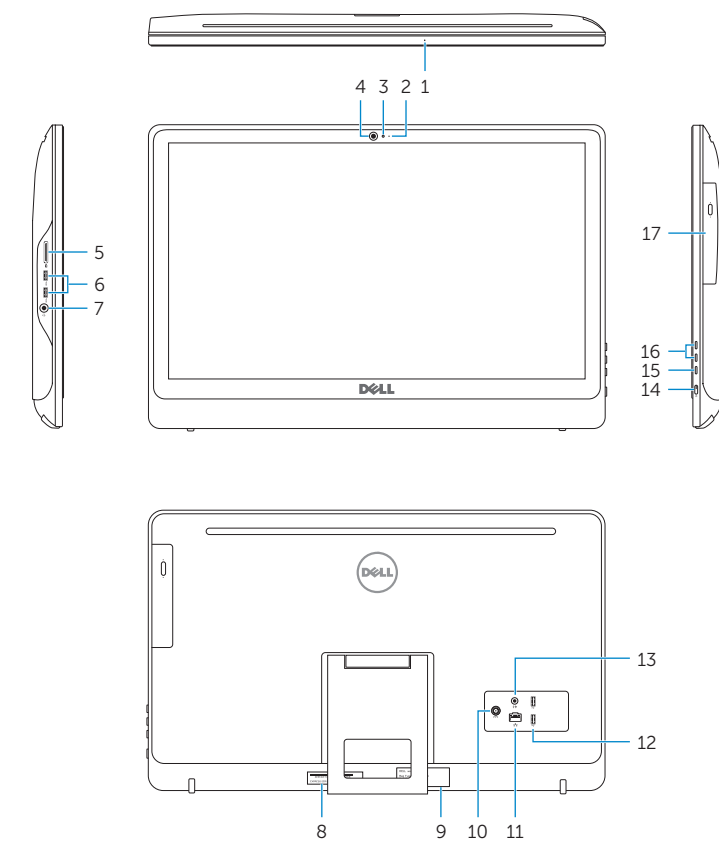

## Features

Fitur | Özellikler | Tính năng | الميزات

1. Microphone (on computers with touchscreen display only)
2. Microphone (on computers with non-touchscreen display only)
3. Camera-status light
4. Camera
5. Media-card reader
6. USB 3.0 ports (2)
7. Headset port
8. Service Tag label
9. Regulatory label
10. Power-adaptor port
11. Network port
12. USB 2.0 ports (2)
13. Audio-out port
14. Power button
15. Screen off/on button
16. Brightness control buttons (2)
17. Optical drive (optional)

1. Mikrofon (pada komputer dengan tampilan layar sentuh saja)
2. Mikrofon (pada komputer dengan tampilan non-layar sentuh saja)
3. Lampu status kamera
4. Kamera
5. Pembaca kartu media
6. Port USB 3.0 (2)
7. Port headset
8. Label Tag Servis
9. Label regulatori
10. Port adaptor daya
11. Port jaringan
12. Port USB 2.0 (2)
13. Port Audio-out
14. Tombol daya
15. Tombol pengaktif/penonaktif layar
16. Tombol kontrol kecerahan (2)
17. Drive optik (opsional)